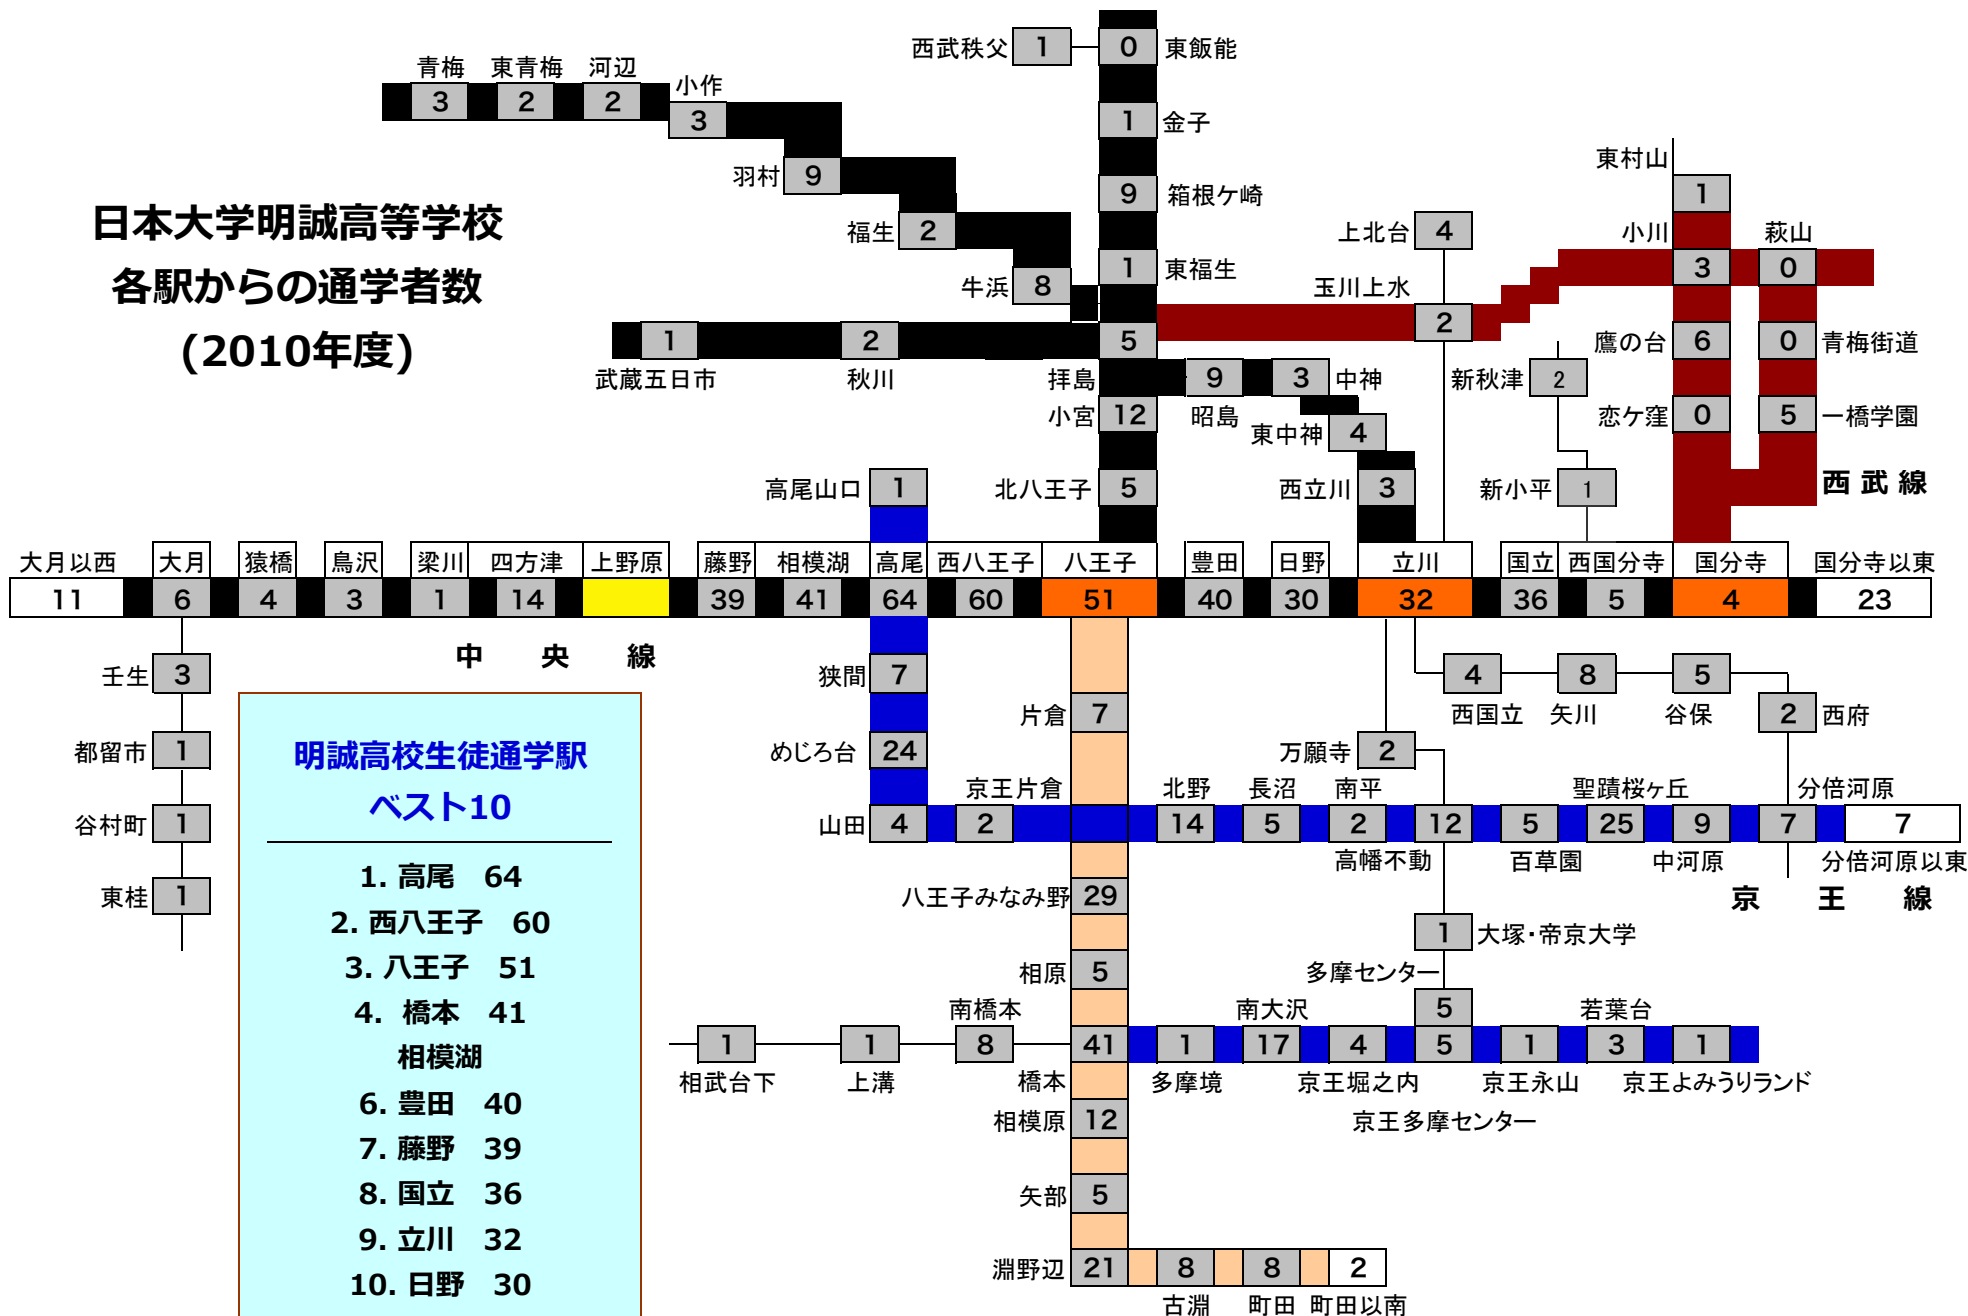

日本大学明誠高等学校 各駅からの通学者数 (2010年度)

- 明誠高校生徒通学駅
ベスト10**
1. 高尾 64
 2. 西八王子 60
 3. 八王子 51
 4. 橋本 41
 - 相模湖
 6. 豊田 40
 7. 藤野 39
 8. 国立 36
 9. 立川 32
 10. 日野 30