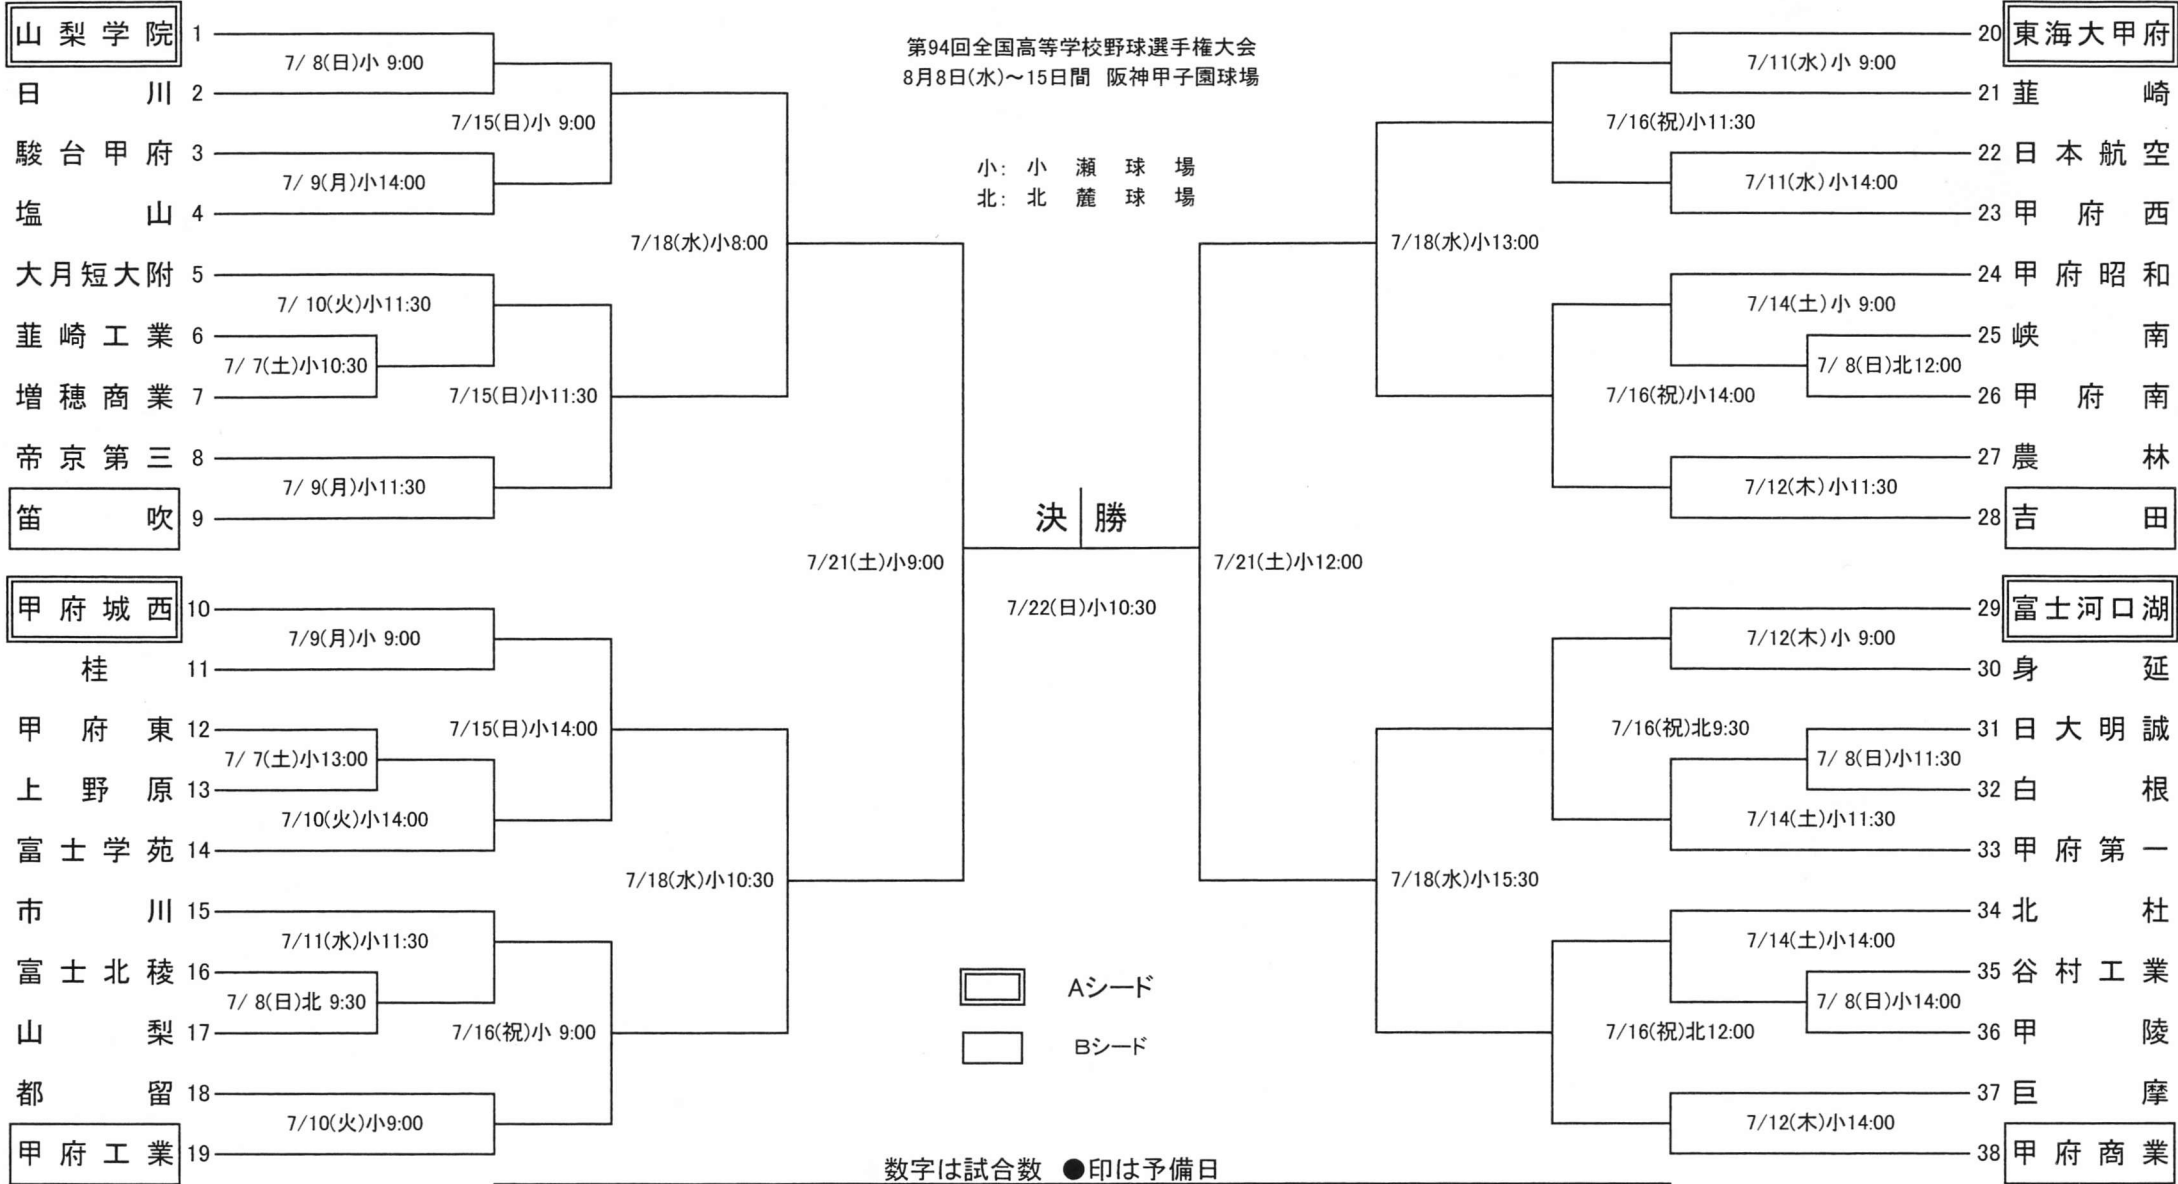

第94回全国高等学校野球選手権山梨大会組合せ

 Aシード
 Bシード

数字は試合数 ●印は予備日

月日	7/6	7/7	7/8	7/9	7/10	7/11	7/12	7/13	7/14	7/15	7/16	7/17	7/18	7/19	7/20	7/21	7/22	7/23
曜日	金	土	日	月	火	水	木	金	土	日	祝	火	水	木	金	土	日	月
小瀬	☆	2	3	3	3	3	3	●	3	3	3	●	4	●	●	2	1	●
北麓			2	●	●	●			3	3	2	●	●					
試合数	リハーサル	2	5	3	3	3	3		3	3	5		4			2	1	