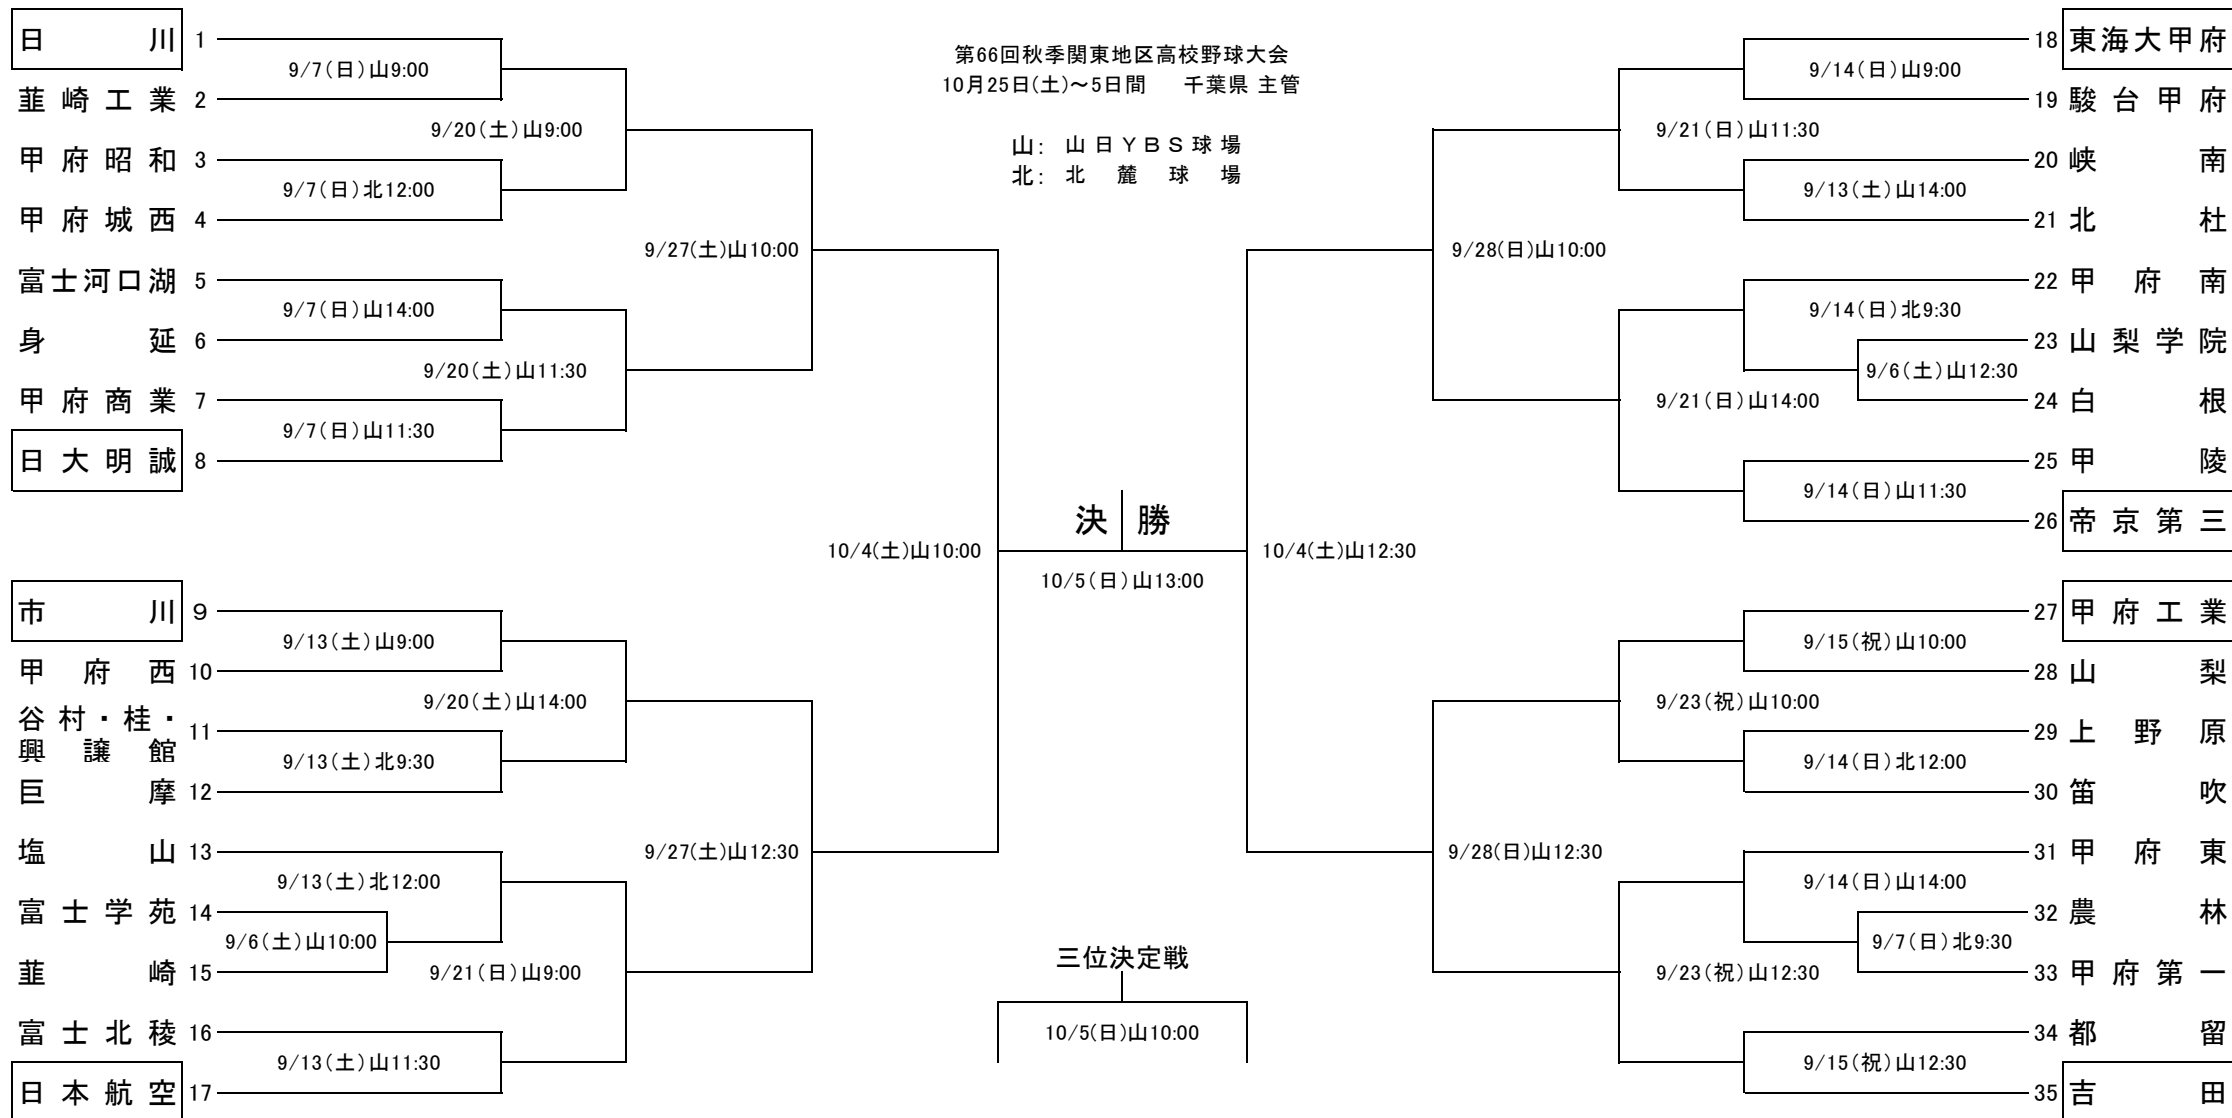

# 第67回秋季関東地区高校野球山梨県大会組合せ

第66回秋季関東地区高校野球大会  
10月25日(土)～5日間 千葉県 主管

山: 山日YBS球場  
北: 北麓球場

数字は試合数 ●印は予備日 □は平日

月日	9/6	9/7	9/8	9/13	9/14	9/15	9/16	9/20	9/21	9/23	9/24	9/27	9/28	9/30	10/4	10/5	10/7	10/8
曜日	土	日	月	土	日	祝	火	土	日	祝	水	土	日	火	土	日	火	水
山日	2	3	●	3	3	2	●	3	3	2	●	2	2	●	2	2	●	●
北麓		2	●	2	2	×	●											
試合数	2	5		5	5	2		3	3	2		2	2		2	2		