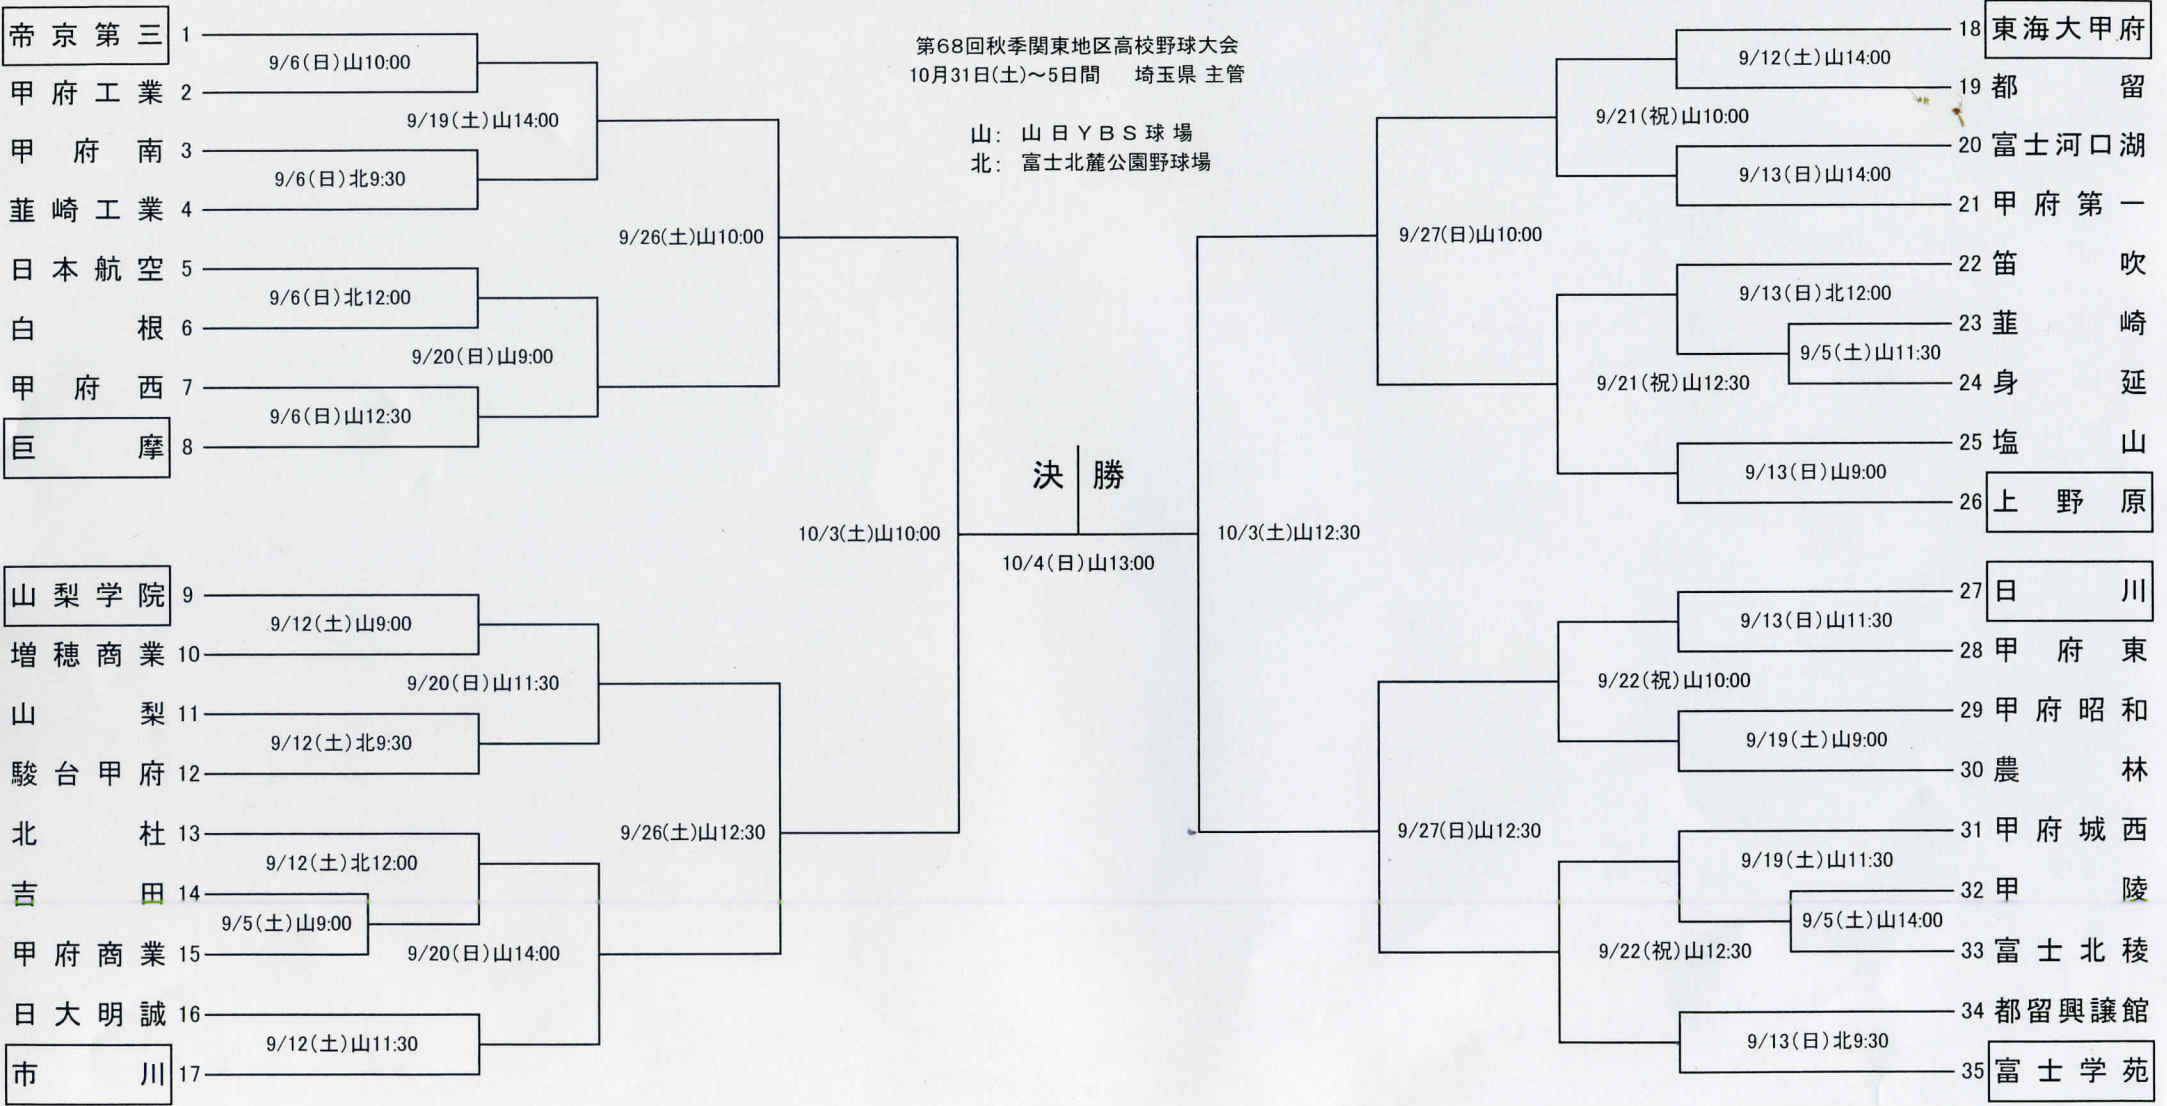

第68回秋季関東地区高校野球山梨県大会組合せ

数字は試合数 ●印は予備日 は平日

月日	9/5	9/6	9/7	9/12	9/13	9/15	9/19	9/20	9/21	9/22	9/23	9/24	9/26	9/27	9/29	10/3	10/4	10/5	10/6
曜日	土	日	月	土	日	火	土	日	祝	祝	祝	木	土	日	火	土	日	月	火
山日	3	2	●	3	3	●	3	3	2	2	●	●	2	2	●	2	1	●	●
北麓		2	●	2	2	●	●												
試合数	3	4		5	5		3	3	2	2			2	2		2	1		