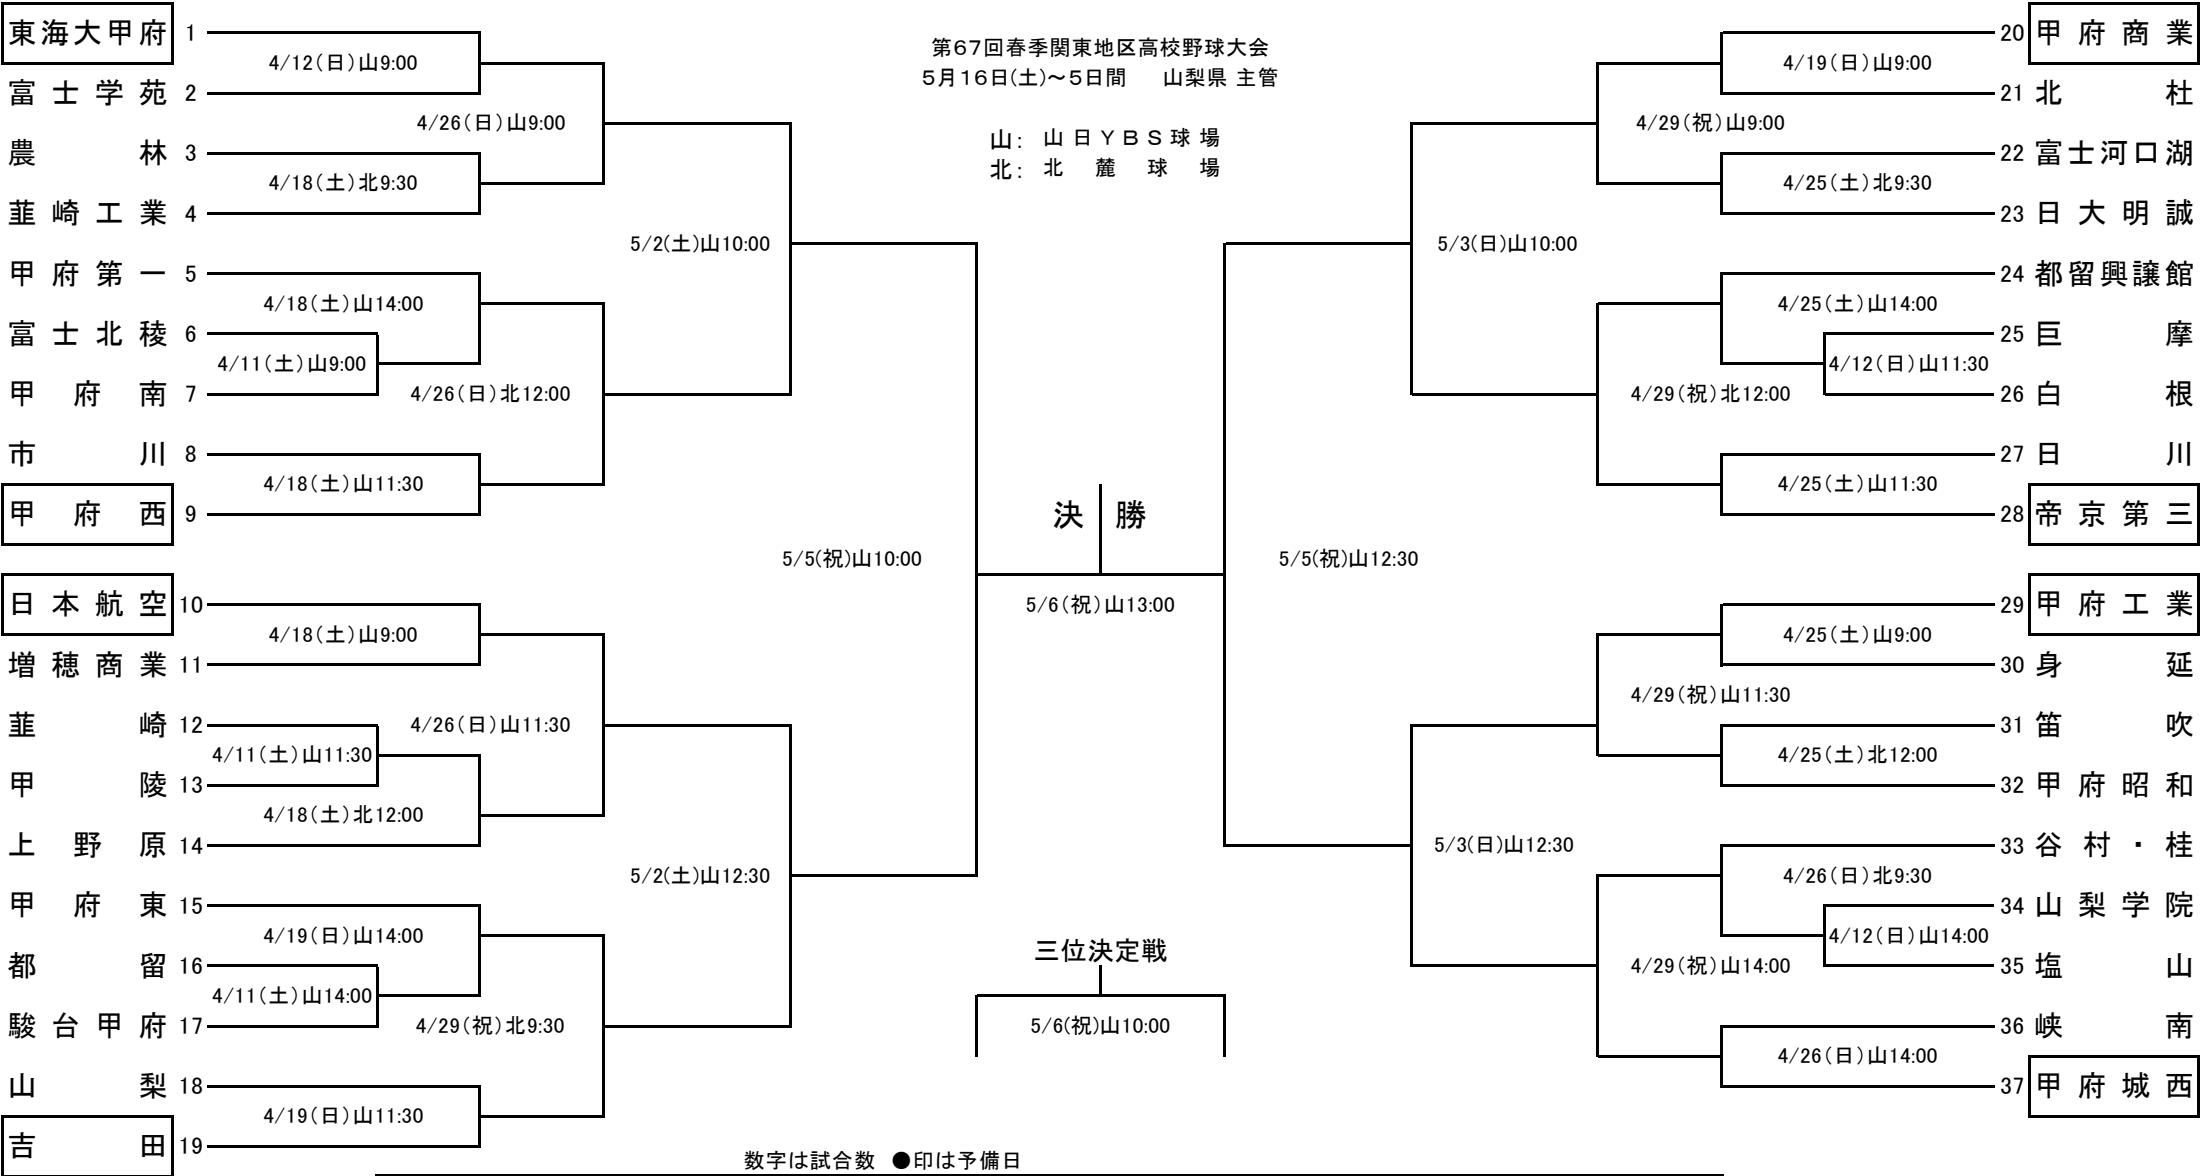

第67回春季関東地区高校野球山梨県大会組合せ

第67回春季関東地区高校野球大会
5月16日(土)~5日間 山梨県 主管

山: 山日YBS球場
北: 北麓球場

決勝

三位決定戦

5/6(祝)山10:00

数字は試合数 ●印は予備日

月日	4/11	4/12	4/14	4/18	4/19	4/21	4/25	4/26	4/27	4/28	4/29	4/30	5/1	5/2	5/3	5/4	5/5	5/6	5/7
曜日	土	日	火	土	日	火	土	日	月	火	祝	木	金	土	日	祝	祝	祝	木
山日	3	3	●	3	3	●	3	3	●	●	3	●	●	2	2	●	2	2	●
北麓				2	×	●	2	2	●	●	2	●	●						
試合数	3	3		5	3		5	5			5			2	2	●	2	2	